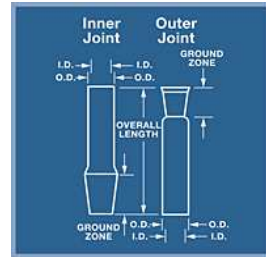

Q/10

*** Boru dış çapları kullanıcının isteğine göre değiştirilebilmektedir

QUARTZ FİLTRE (Quartz Sinter Filtre Disc)

Sipariş No Order No	Filtre Por. No Sinter Filter No	Filtre Dış Çapı mm Filtre Out Diameter mm
Q / 11 - CCTP110	Por.1	10
Q / 11 - CCTP120	Por.1	20
Q / 11 - CCTP125	Por.1	25
Q / 11 - CCTP130	Por.1	30
Q / 11 - CCTP210	Por.2	10
Q / 11 - CCTP220	Por.2	20
Q / 11 - CCTP225	Por.2	25
Q / 11 - CCTP230	Por.2	30

Q/11

www.quartzcam.com

QUARTZ NORM ŞİLİF

(Quartz Ground Joints , Conical Cone and Socket , NS)

Sipariş No Order No	Dişi Şilif Conical Socket , NS	Erkek Şilif Conical Cone , NS
Q / 12 – CCT1423	14.5/23	14.5/23
Q / 12 – CCT1926	19/26	19/26
Q / 12 – CCT2429	24/29	24/29
Q / 12 – CCT2932	29/32	29/32