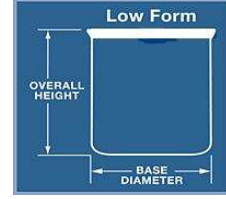

www.quartzcam.com

QUARTZ KAPSÜL (Round Bottom Dishes)

Sipariş No Order No	Hacim ml Capacity ml	Yükseklik mm Height mm	Çap mm Out Diameter mm
Q / 1 - CCT10	10	18	40
Q / 1 - CCT15	15	25	50
Q / 1 - CCT45	45	30	60
Q / 1 - CCT60	60	35	70
Q / 1 - CCT90	90	45	80

Q/1

QUARTZ YAKMA KROZESİ (Tall Form Crucible With Lid)

Sipariş No Order No	Yükseklik mm Height mm	Dış Çap mm Out Diameter mm
Q / 2 - CCT2538	38	25

Q/2

QUARTZ KROZE KAPAKLI (Low Form Crucible With Lid)

Sipariş No Order No	Yükselik mm Height mm	Dış Çap mm Out Diameter mm
Q / 3 - CCT2641	26	41

Q/3

www.quartzcam.com

QUARTZ KALORİMETRE (Quartz Calorimeter)

Sipariş No Order No	Yükseklik mm Height mm	Dış Çap mm Out Diameter mm
Q / 4 - CCT2020	20	20
Q / 4 - CCT2026	26	20

Q/4

QUARTZ PLAKA (Quartz Plate)